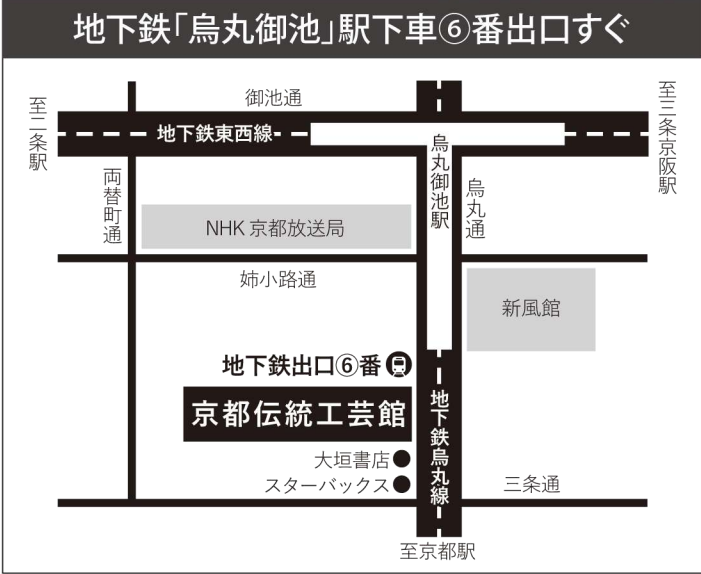

京都伝統工芸館と園部キャンパスを1日で体感!

要予約

オープンキャンパス 1DAY TOUR in 卒展

2.8日 | 2.15日

【時間】10:00~16:00

京都伝統工芸館では、在校生や現在工芸士として活躍中のOB・OGの作品を堪能していただき、園部キャンパスでは学校説明や実習体験でTASKをより知っていただけます。さらに個別相談で入学に関する質問にもお答えします!

工芸館集合 ▶ 工芸館 館内見学 ▶ 園部キャンパス ▶ 到着・昼食 ▶ 学校説明 ▶ 実習体験 ▶ 個別相談

学校法人二本松学院附属施設

京都伝統工芸館

〒604-8172
京都市中京区烏丸三条上ル
TEL: 075-229-1010

※当館には来館者用の駐車場・駐輪場はございません。最寄りのパーキング、または公共交通機関をご利用くださいますようお願い致します。

卒業修了制作展をお楽しみください!

要予約

卒展ツアー+ 個別相談

2.9日 | 2.16日

【時間】①10:00~ ②14:00~

京都伝統工芸館で開催される第29回卒業修了制作展を学生の解説付きでじっくり堪能できるイベントです。

卒業修了制作展 観覧 ▶ 個別相談

卒業修了制作展をお楽しみください!

要予約

個別相談会 in 卒展

2.11日 火・祝

【時間】①10:00~ ②13:00~ ③15:00~

卒業・修了作品展の開催に合わせて同会場にて個別相談会を開催。

館内見学・個別相談

職業実践専門課程認定校

京都伝統工芸大学校

〒622-0041 京都府南丹市園部町二本松1-1

☎ 0120-63-1752 | ✉ taskinfo@task.ac.jp

🌐 www.task.ac.jp | TASK

ご予約はこちら